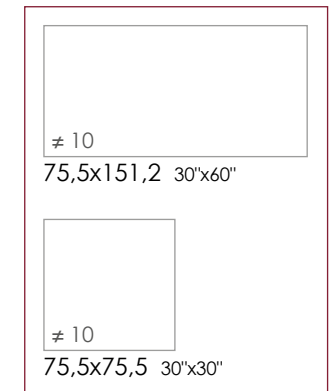

FORMATI. SIZE.
FORMAT. FORMATE.

Bia GL CE

FUGA 2MM PER RETTIFICATO

POSA 1/4 PER FORMATI RETTANGOLARI

RETTIFICATO
120x120 47"x47"
60x120 24"x47"

RETTIFICATO
60x120 24"x47"
60x60 24"x 24"
30x60 12"x24"

RETTIFICATO
75,5x151,2 30"x60"
75,5x75,5 30"x30"

FORMATI. SIZE. FORMAT. FORMATE.

120x120 47"x47"
Rett ● 104

- T811165** Bianco
- T811175** Grigio
- T811155** Beige
- T811195** Moka
- T811185** Nero
- T811455** Fumo

60x120 24"x47"
Rett ● 104

- T811215** Bianco
- T811225** Grigio
- T811205** Beige
- T811245** Moka
- T811235** Nero
- T811465** Fumo

PESI , MISURE E CONTENUTO DEI COLLI

	Pezzi per collo Pcs for box Pcs boîte Stück pro karton Piezas pro caja Штук на место	Mq per lastra Sqm for slab M²/plaque M² pro platten Mq pro plaja Кв.м на место	Mq per collo Sqm for box M²/boite M² pro karton Mq pro caja Кв.м на место	Colli per paletta Boxes for pallet Boite/pal Kartons pro palette Cajas por paletas Мест на поддон	Mq per paletta Sqm for pallet M²/pal M² pro palette Mq por paletas Кв.м на поддон	Kg per paletta Kgs for pallet Kg/pal Kg pro palette Kgs por paletas Кг на поддон
75,5x151,2 30"x60" rett. ≠ 10	2	-	2,28	22	50,16	1.153,68
75,5x75,5 30"x30" rett. ≠ 10	2	-	1,14	42	47,88	1.138,20
120x120 47"x47" rett. ≠ 6,5	2	-	2,880	24	69,12	1.105,92
60x120 24"x47" rett. ≠ 6,5	3	-	2,16	36	77,76	1.244,16
60x120 24"x47" rett. ≠ 9	2	-	1,44	36	51,84	1.152,00
60x60 24"x24" rett. ≠ 9	3	-	1,08	40	43,20	900,00
30x60 12"x24" rett. ≠ 9	7	-	1,26	40	50,40	1.120,00
30x30 12"x12" MOSAICO	11	-	1,00	30	30,00	570,00
7,5x60 3"x24" BATTISCOPA	14	-	-	40	-	498,40