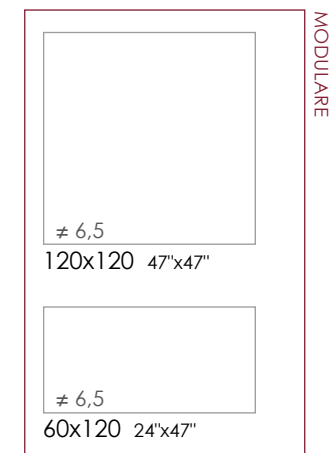

FORMATI. SIZE.
FORMAT. FORMATE.

Bia GL CE

FUGA 2MM PER RETTIFICATO

POSA 1/4 PER FORMATI RETTANGOLARI

RETTIFICATO
120x120 47"x47"
60x120 24"x47"

RETTIFICATO
60x120 24"x47"
60x60 24"x 24"
30x60 12"x24"

RETTIFICATO
75,5x151,2 30"x60"
75,5x75,5 30"x30"

FORMATI. SIZE. FORMAT. FORMATE.

120x120 47"x47"
Rett ● 104

- T811165** Bianco
- T811175** Grigio
- T811155** Beige
- T811195** Moka
- T811185** Nero
- T811455** Fumo

60x120 24"x47"
Rett ● 104

- T811215** Bianco
- T811225** Grigio
- T811205** Beige
- T811245** Moka
- T811235** Nero
- T811465** Fumo

PESI , MISURE E CONTENUTO DEI COLLI

	Pezzi per collo Pcs for box Pcs boîte Stück pro karton Piezas pro caja Штук на место	Mq per lastra Sqm for slab M²/plaque M² pro platten Mq pro plaja Кв.м на место	Mq per collo Sqm for box M²/boite M² pro karton Mq pro caja Кв.м на место	Colli per paletta Boxes for pallet Boite/pal Kartons pro palette Cajas por paletas Мест на поддон	Mq per paletta Sqm for pallet M²/pal M² pro palette Mq por paletas Кв.м на поддон	Kg per paletta Kgs for pallet Kg/pal Kg pro palette Kgs por paletas Кг на поддон
75,5x151,2 30"x60" rett. ≠ 10	2	-	2,28	22	50,16	1.153,68
75,5x75,5 30"x30" rett. ≠ 10	2	-	1,14	42	47,88	1.138,20
120x120 47"x47" rett. ≠ 6,5	2	-	2,880	24	69,12	1.105,92
60x120 24"x47" rett. ≠ 6,5	3	-	2,16	36	77,76	1.244,16
60x120 24"x47" rett. ≠ 9	2	-	1,44	36	51,84	1.152,00
60x60 24"x24" rett. ≠ 9	3	-	1,08	40	43,20	900,00
30x60 12"x24" rett. ≠ 9	7	-	1,26	40	50,40	1.120,00
30x30 12"x12" MOSAICO	11	-	1,00	30	30,00	570,00
7,5x60 3"x24" BATTISCOPA	14	-	-	40	-	498,40