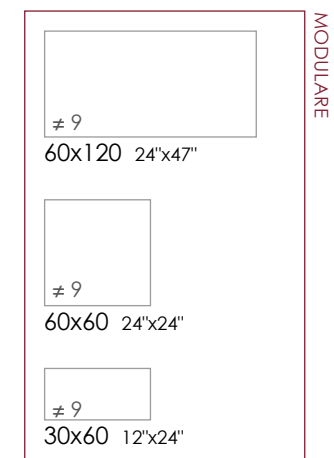

FORMATI. SIZE.
FORMAT. FORMATE.

Bia GL CE

FUGA 2MM PER RETTIFICATO

POSA 1/4 PER FORMATI RETTANGOLARI

RETTIFICATO
120x120 47"x47"
60x120 24"x47"

RETTIFICATO
60x120 24"x47"
60x60 24"x 24"
30x60 12"x24"

RETTIFICATO
75,5x151,2 30"x60"
75,5x75,5 30"x30"

FORMATI. SIZE. FORMAT. FORMATE.

120x120 47"x47"
Rett ● 104

- T811165** Bianco
- T811175** Grigio
- T811155** Beige
- T811195** Moka
- T811185** Nero
- T811455** Fumo

60x120 24"x47"
Rett ● 104

- T811215** Bianco
- T811225** Grigio
- T811205** Beige
- T811245** Moka
- T811235** Nero
- T811465** Fumo

PESI , MISURE E CONTENUTO DEI COLLI

	Pezzi per collo Pcs for box Pcs boîte Stück pro karton Piezas pro caja Штук на место	Mq per lastra Sqm for slab M²/plaque M² pro platten Mq pro plaja Кв.м на место	Mq per collo Sqm for box M²/boite M² pro karton Mq pro caja Кв.м на место	Colli per paletta Boxes for pallet Boite/pal Kartons pro palette Cajas por paletas Мест на поддон	Mq per paletta Sqm for pallet M²/pal M² pro palette Mq por paletas Кв.м на поддон	Kg per paletta Kgs for pallet Kg/pal Kg pro palette Kgs por paletas Кг на поддон
75,5x151,2 30"x60" rett. ≠ 10	2	-	2,28	22	50,16	1.153,68
75,5x75,5 30"x30" rett. ≠ 10	2	-	1,14	42	47,88	1.138,20
120x120 47"x47" rett. ≠ 6,5	2	-	2,880	24	69,12	1.105,92
60x120 24"x47" rett. ≠ 6,5	3	-	2,16	36	77,76	1.244,16
60x120 24"x47" rett. ≠ 9	2	-	1,44	36	51,84	1.152,00
60x60 24"x24" rett. ≠ 9	3	-	1,08	40	43,20	900,00
30x60 12"x24" rett. ≠ 9	7	-	1,26	40	50,40	1.120,00
30x30 12"x12" MOSAICO	11	-	1,00	30	30,00	570,00
7,5x60 3"x24" BATTISCOPA	14	-	-	40	-	498,40